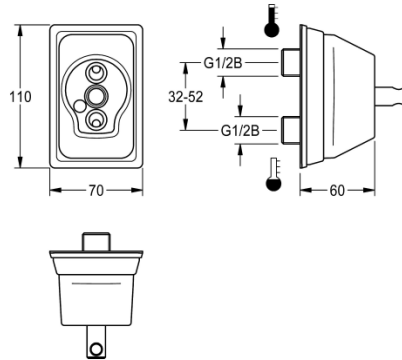

## KWC Wandflansch

**Modell-Linie: F5 | ACXM1002**  
Wascharmaturen | Wascharmaturen

### KWC-Nr.

**2030058762**  
Wandflansch

Wandflansch für Waschbatterien mit übereinander liegenden Wasseranschlüssen. Ganzmetallausführung, Messing poliert

verchromt, verstellbare Wasseranschlüsse.